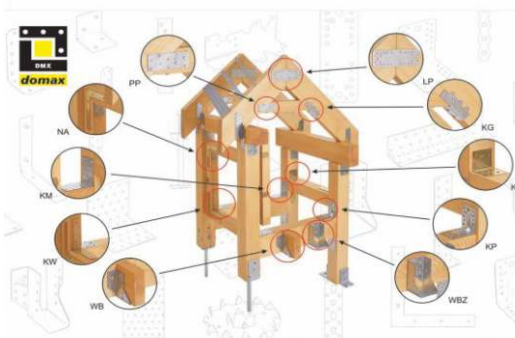

Podmurówka ramka

250 x 20 cm

44⁹⁹ zł/szt.

Narzędzia **STALCO**

Okucia ciesielskie
DOMAX

PRODUKTY **SIKA**

CENTRUM BUDOWLANE

DREW-BUD