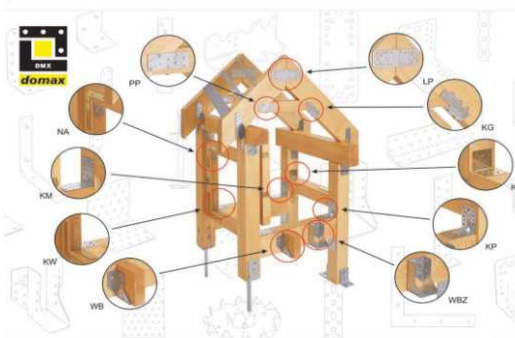

2m 2,2m

zielony
grafitowy

34,99 zł/szt. **36,99 zł/szt.**

34,99 zł/szt. **36,99 zł/szt.**

Podmurówka ramka

250 x 20 cm

44⁹⁹ zł/szt.

Narzędzia **STALCO**