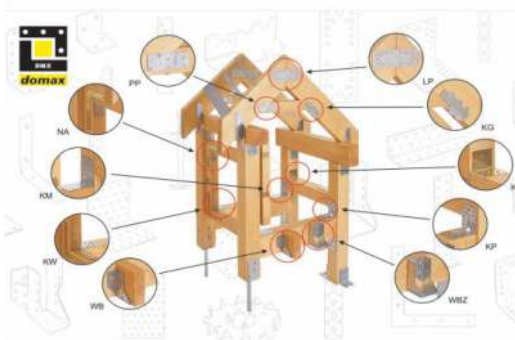

Mega cena

Panel ogrodzeniowy

fi: 4mm, zielony/grafitowy/czarny

2,5m x 1,2m **64,99 zł/szt.**

2,5m x 1,5m **74,99 zł/szt.**

Słupek ogrodzeniowy 60x40

2m 2,2m

zielony
grafitowy

34,99 zł/szt. **36,99 zł/szt.**

34,99 zł/szt. **36,99 zł/szt.**

Podmurówka ramka

250 x 20 cm

44⁹⁹ zł/szt.

Zamów
przez
telefon

Mariusz
609 504 454

✉ mariusz@centrumbudowlane.eu

Łukasz
609 654 454

✉ lukasz@centrumbudowlane.eu

Zapłać
u
kierowcy